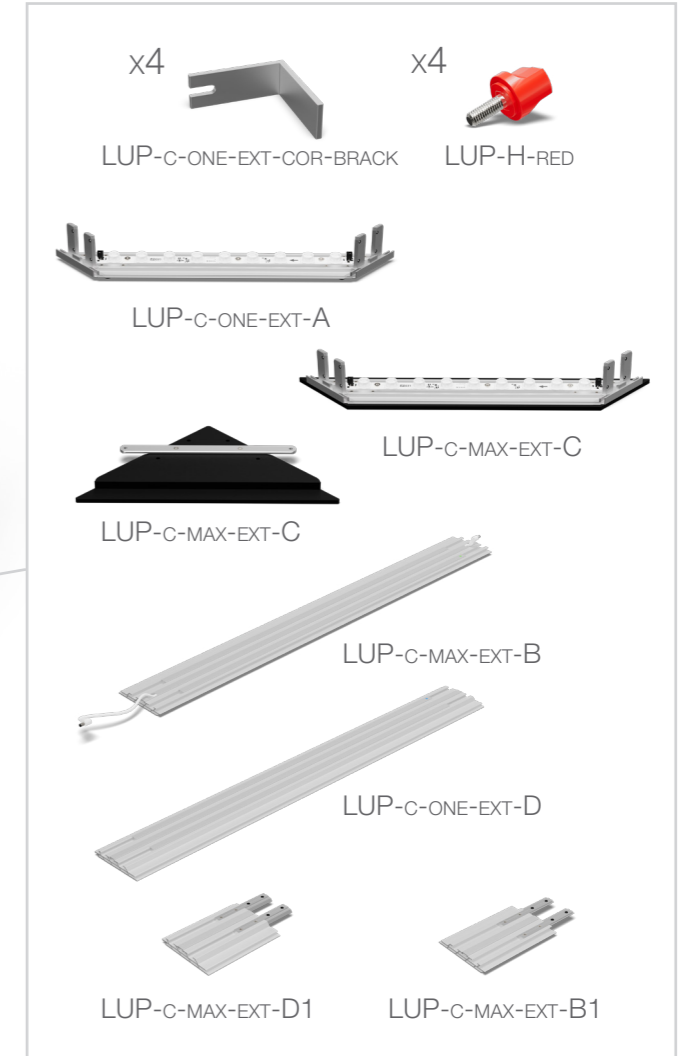

AUFBAUANLEITUNG SET UP INSTRUCTION

COUNTER MAX CORNER

LUP-C-MAX-CORNER

LUP-C-MAX

LUP-C-MAX-CORNER

LUP-C-MAX

1.

2.

3.

4.

5.

6.

7.

8.

9.

10.

11.

12.

13.

14.

15.

COUNTERMAX
COUNTERONE
BIG UP
PICUP
LEDUP
COUNTER
MINI
COUNTERONE
LEDUP
PICUP
COUNTERONE
MINI
COUNTERONE
LEDUP
PICUP
COUNTERONE
MINI

COUNTERMAX

COUNTERMAX
COUNTERONE
BIG UP
PICUP
LEDUP
COUNTER
MINI
COUNTERONE
LEDUP
PICUP
COUNTERONE
MINI
COUNTERONE
LEDUP
PICUP
COUNTERONE
MINI