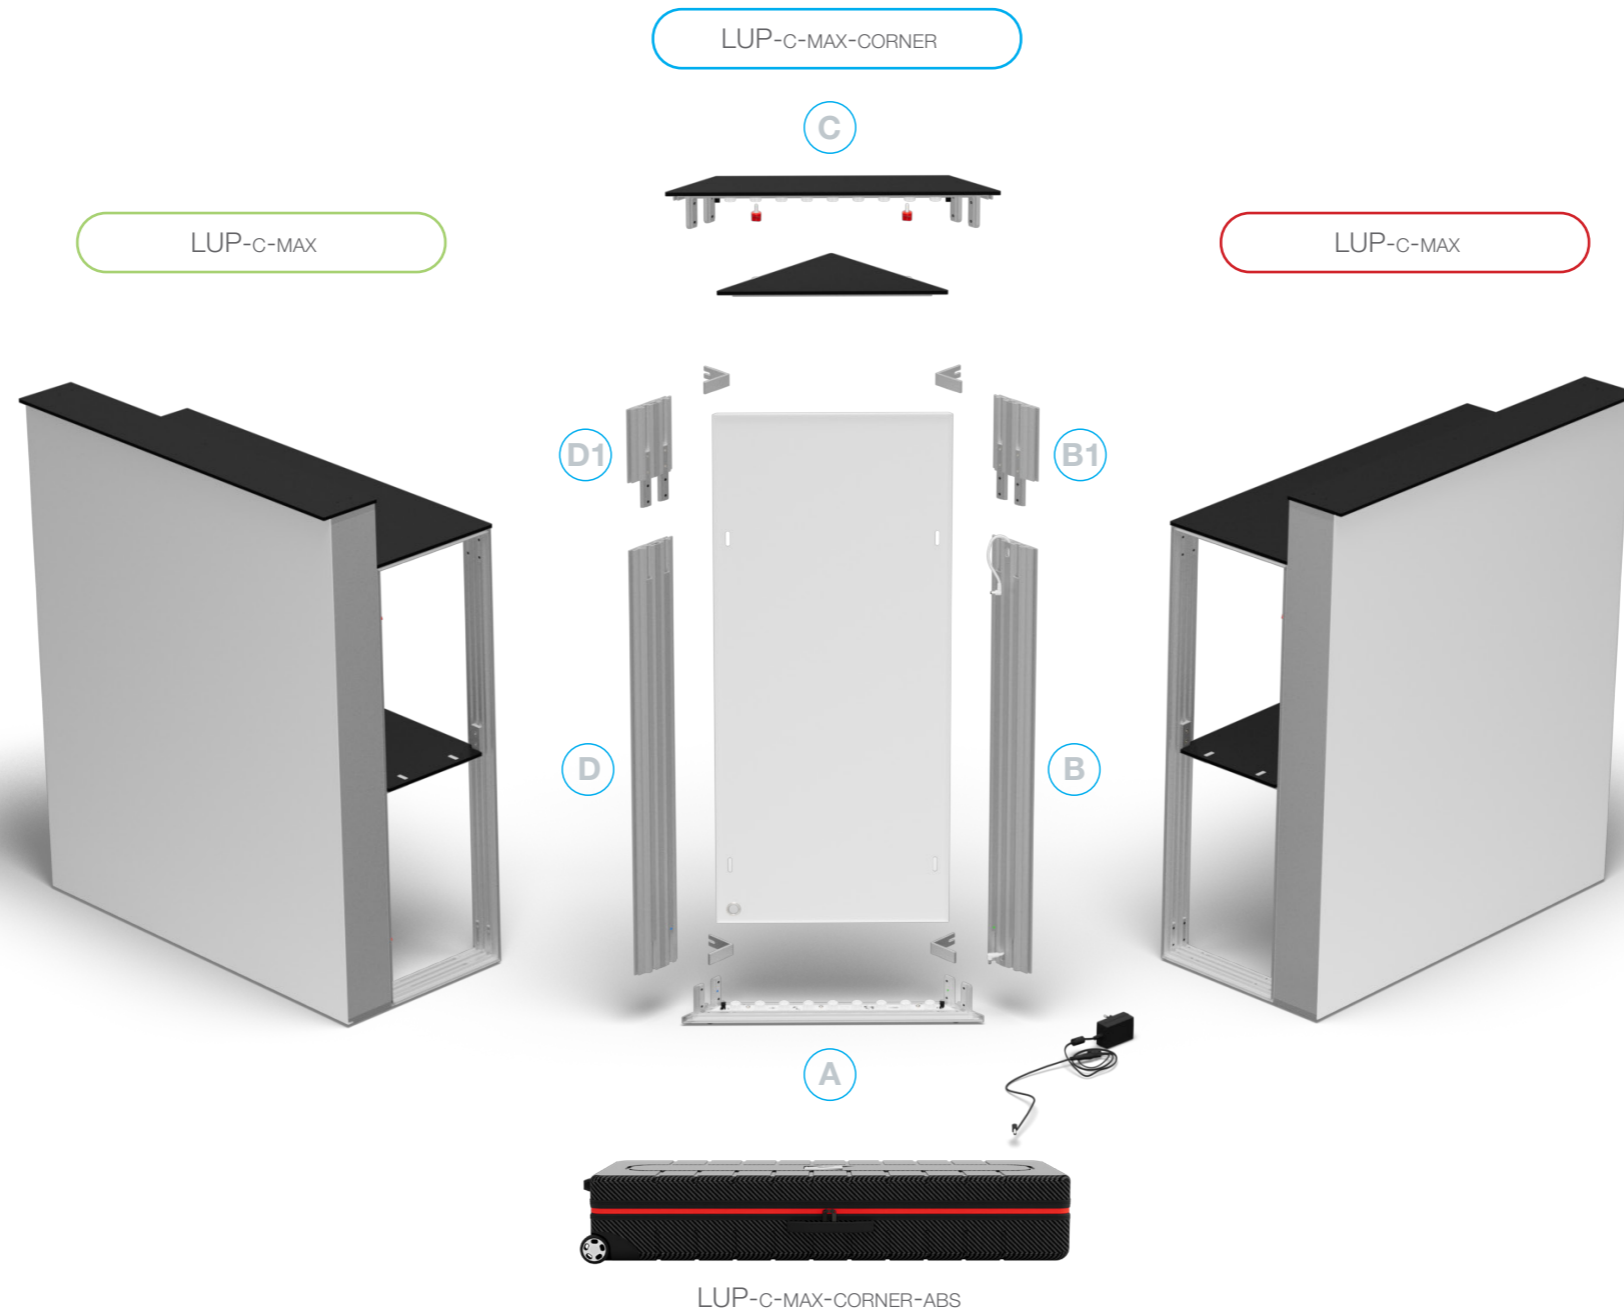

AUFBAUANLEITUNG SET UP INSTRUCTION

COUNTER MAX CORNER

LUP-C-MAX-CORNER

LUP-C-MAX

LUP-C-MAX-CORNER

LUP-C-MAX

1.

2.

11.

12.

13.

14.

15.

COUNTERMAX
COUNTERONE
BIG UP
PICUP
LEDUP
COUNTER
MINI
COUNTERONE
LEDUP
PICUP
COUNTERONE
MINI
COUNTERONE
LEDUP
PICUP
COUNTERONE
MINI

COUNTERMAX

COUNTERMAX
COUNTERONE
BIG UP
PICUP
LEDUP
COUNTER
MINI
COUNTERONE
LEDUP
PICUP
COUNTERONE
MINI
COUNTERONE
LEDUP
PICUP
COUNTERONE
MINI